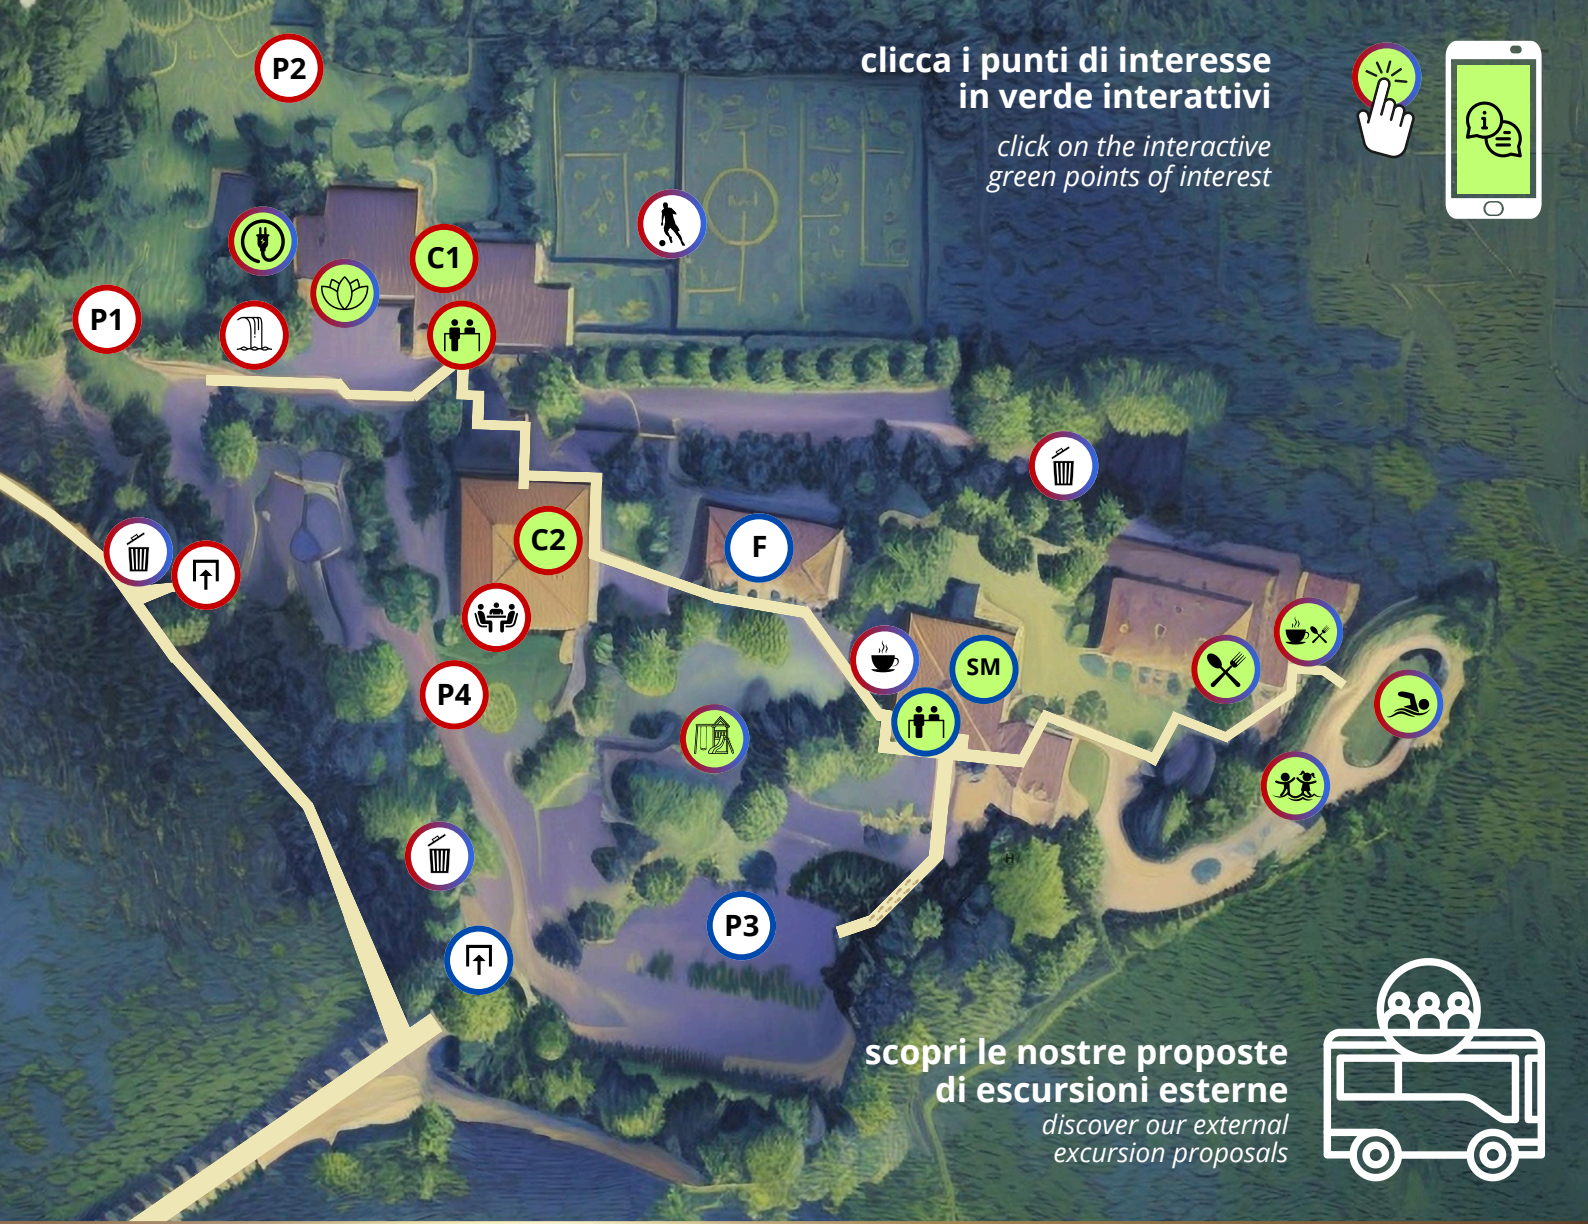

clicca i punti di interesse  
in verde interattivi

click on the interactive  
green points of interest

scopri le nostre proposte  
di escursioni esterne  
discover our external  
excursion proposals

**Ingresso Cigliere Wellness and spa Resort**  
*Entrance Cigliere Wellness and Spa Resort*

**Ingresso San Martino Country Resort**  
*Entrance San Martino Country Resort*

**Parcheggio P1**  
*Parking P1*

**Parcheggio P2**  
*Parking P2*

**Parcheggio P3**  
*Parking P3*

**Parcheggio P4**  
*Parking P4*

**Stazione di Ricarica Auto**  
*Car Charging Station*

**Reception Cigliere**  
*Cigliere Reception*

**Spa**  
*Spa*

**Cigliere - Camera Prestige**  
*Building C1 - Cigliere*

**Cigliere - Camere Deluxe**  
*Building C2 - Cigliere*

**Sala Convegni**  
*Conference Room*

**Sala Colazioni La Pagoda**  
*La Pagoda Restaurant*

**Impianti Sportivi**  
*Sports Facilities*

**Piccola Cascata dello Stagnetto delle Rane**  
*Small Waterfall of the Frog Pond*